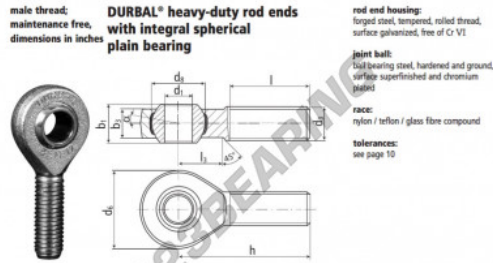

#### BEM3/4-20-502

order number		measurements [inches]					
type	right hand thread / left hand thread	$d_1$	$d_2$ class 2	$d_5$	$d_6$	$b_1$	$b_2$
BEM 3/4 -20	-502	.750	.7500-16 UNF	1.750	1.249	.874	.688
		measurements [inches]				weight	basic load rating
type	h	l	$l_3$	$\alpha_1$ [°]	$\alpha_2$ [°]	(kg)	dyn. C (N)
BEM 3/4	2.893	1.750	1.023	11,0	7,0	0,249	24870 62175

## CARACTERÍSTICAS DEL PRODUCTO

Marca	DURBAL
N° Ean13	3663952510477
Diámetro interior	19.05 mm
Diámetro exterior	44.45 mm
Espesor	22.2 mm
Tipo	-
Peso	249 g
Hilo	-
Lubricación	-
Envasado	-

[contacto@123rodamiento.mx](mailto:contacto@123rodamiento.mx)