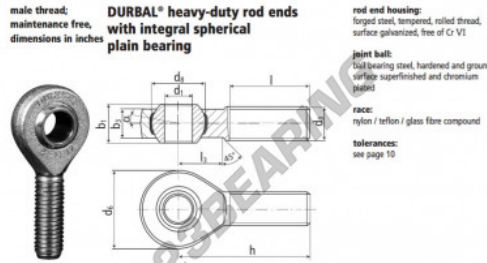

Rotulas SA

BEM1-1-20-501-DURBAL - BEM1-1-20-501-DURBAL

<https://www.123rodamiento.mx/rodamiento-cojinete/rotulas/sa/bem1-1-20-501-durbal>

BEM1/1-20-501

order number		measurements [inches]						
type	right hand thread / left hand thread	d_1	d_2 class 2	d_5	d_6	h_1	h_2	
BEM 1/1 -20	-501	1.000	1.0000-12 UNF	2.362	1.688	1.220	.866	
		measurements [inches]			weight	basic load rating		
type	h	l	l_3	α_1 [°]	α_2 [°]	(kg)	dyn. C [N]	stat. C ₀ [N]
BEM 1/1	3.720	2.244	1.200	15,5	10,0	0,562	45350	113380

CARACTERÍSTICAS DEL PRODUCTO

Marca	DURBAL
N° Ean13	3663952510491
Diámetro interior	25.4 mm
Diámetro exterior	59.99 mm
Espesor	30.99 mm
Tipo	SA
Peso	562 g
Hilo	Rosca derecha
Lubricación	sin
Envasado	1

contacto@123rodamiento.mx