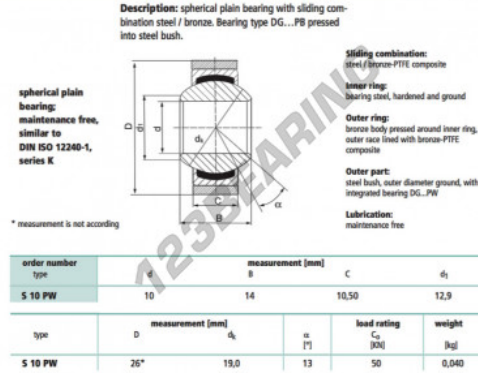

Rotulas GEEW S10-PW-DURBAL - S10-PW-DURBAL

<https://www.123rodamiento.mx/rodamiento-cojinete/rotulas/geew/s10-pw-durbal>

S10-PW

CARACTERÍSTICAS DEL PRODUCTO

Marca	DURBAL
N° Ean13	3663952510729
Diámetro interior	10 mm
Diámetro exterior	26 mm
Espesor	10.5 mm
Tipo	GEEW
Peso	40 g
Lubricación	sin
Envasado	1