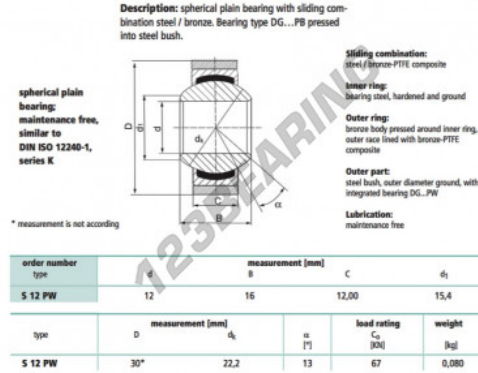

Rotulas GEEW S12-PW-DURBAL - S12-PW-DURBAL

<https://www.123rodamiento.mx/rodamiento-cojinete/rotulas/geew/s12-pw-durbal>

S12-PW

CARACTERÍSTICAS DEL PRODUCTO

Marca	DURBAL
N° Ean13	3663952510750
Diámetro interior	12 mm
Diámetro exterior	30 mm
Espesor	12 mm
Tipo	GEEW
Peso	80 g
Hilo	Rosca derecha
Lubricación	sin
Envasado	1