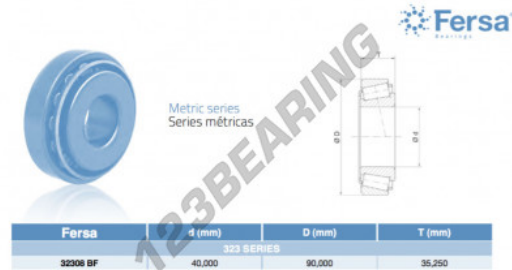

Rodamiento conico 32308BF-ASFERSA - 32308BF-ASFERSA

<https://www.123rodamiento.mx/rodamiento-cojinete/rodamiento-rodillos/conico/32308bf-asfersa>

CARACTERÍSTICAS DEL PRODUCTO

| | |
|-------------------|---------------|
| Marca | ASFERSA |
| N° Ean13 | 3663952516530 |
| Diámetro interior | 40 mm |
| Diámetro exterior | 90 mm |
| Espesor | 32.25 mm |
| Envasado | 1 |
| Estándar | Ninguna norma |