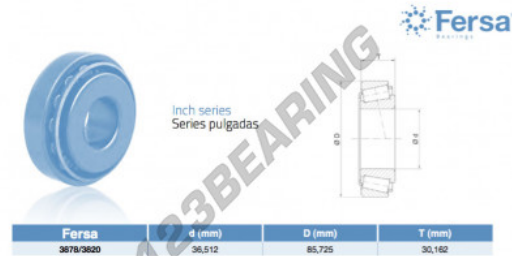

Rodamiento conico
3878-3820-ASFERSA - 3878-3820-ASFERSA

<https://www.123rodamiento.mx/rodamiento-cojinete/rodamiento-rodillos/conico/3878-3820-asfersa>

CARACTERÍSTICAS DEL PRODUCTO

| | |
|-------------------|---------------|
| Marca | ASFERSA |
| N° Ean13 | 3663952518770 |
| Diámetro interior | 36.512 mm |
| Diámetro interior | 1 7/16" inch |
| Diámetro exterior | 85.725 mm |
| Diámetro exterior | 3 3/8" inch |
| Espesor | 30.162 mm |
| Espesor | 1 3/16" inch |
| Peso | 892 g |
| Envasado | 1 |
| Estándar | Ninguna norma |