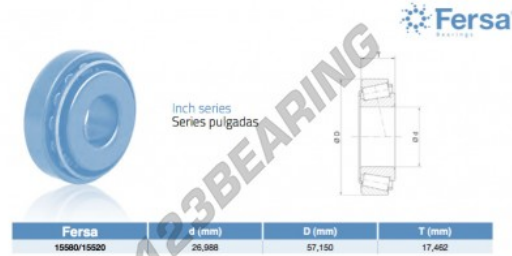

Rodamiento conico

15580-15520-ASFERSA - 15580-15520-ASFERSA

<https://www.123rodamiento.mx/rodamiento-cojinete/rodamiento-rodillos/conico/15580-15520-asfersa>

CARACTERÍSTICAS DEL PRODUCTO

Marca	ASFERSA
N° Ean13	3663952519944
Diámetro interior	26.988 mm
Diámetro exterior	57.15 mm
Espesor	17.462 mm
Envasado	1