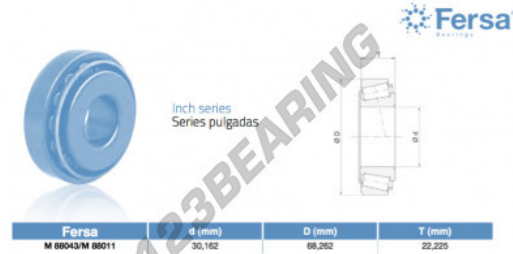

Rodamiento conico

M88043-M88011-ASFERSA - M88043-M88011-ASFERSA

<https://www.123rodamiento.mx/rodamiento-cojinete/rodamiento-rodillos/conico/m88043-m88011-asfersa>

CARACTERÍSTICAS DEL PRODUCTO

Marca	ASFERSA
N° Ean13	3663952521558
Diámetro interior	30.162 mm
Diámetro exterior	68.262 mm
Espesor	22.225 mm
Envasado	1