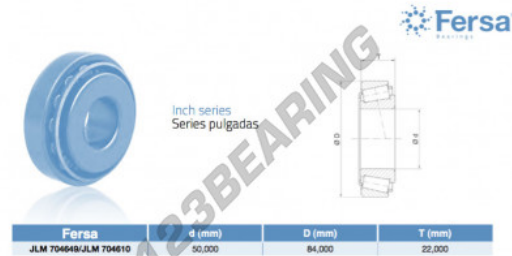

## Rodamiento conico

## CARACTERÍSTICAS DEL PRODUCTO

Marca	ASFERSA
N° Ean13	3663952522159
Diámetro interior	50 mm
Diámetro exterior	84 mm
Espesor	22 mm
Envasado	1

[contacto@123rodamiento.mx](mailto:contacto@123rodamiento.mx)