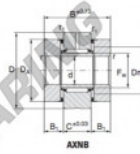

Otros rodamientos AXNB1545-NADELLA - AXNB1545-NADELLA

<https://www.123rodamiento.mx/rodamiento-cojinete/otros-rodamientos/axnb1545-nadella>

Precision combined bearings,
with adjustable axial preload

AXNB and ARNB series

Shaft d mm	Designation				d mm	D mm	F _w mm	D _a mm	D _m mm	B mm	C mm	B ₁ mm	r min.	f ₁ min.
	AXNB	ARNB series 1	ARNB series 2	ARNB series 3										
15	15 45				15	45	20	35	26.8	40	16	12	0.85	0.85

Load Ratings kN				Speed rating min ⁻¹	Preload ¹⁾ N	Rotation ²⁾ torque Nmm	Rigidity K ³⁾ N/mm	Weight kg	Designation
radial	axial								
Dyn. C	Stat. Co	Dyn. C	Stat. Co						
16.2	22.0	12.0	40.0	9 000	735	120	1 250	0.296	AXNB 15 45

1) 6% of dynamic axial load - 2) with axial load equal to preload - 3) rigidity of a single thrust bearing with load equal to preload

CARACTERÍSTICAS DEL PRODUCTO

Marca	NADELLA
N° Ean13	3663952530192
Diámetro interior	15 mm
Diámetro exterior	35 mm
Espesor	40 mm
Peso	296 g
Envasado	1
Estándar	Ninguna norma