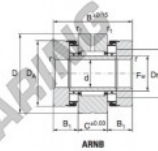

Shaft d mm	Designation				d mm	D mm	F _w mm	D _a mm	D _m mm	B mm	C mm	B ₁ mm	r min.	f ₁ min.
	AXNB	ARNB series 1	ARNB series 2	ARNB series 3										
45			45 105		45	105	55	90	70.9	82	25	28.5	1.3	0.85

1) 6% of dynamic axial load - 2) with axial load equal to preload - 3) rigidity of a single thrust bearing with load equal to preload

CARACTERÍSTICAS DEL PRODUCTO

Marca	NADELLA
N° Ean13	3663952530550
Diámetro interior	45 mm
Diámetro exterior	90 mm
Espesor	82 mm
Peso	3060 g
Envasado	1