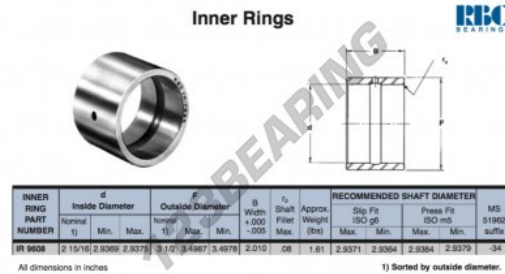

## Aros interiores IR9608-RBC - IR9608-RBC

<https://www.123rodamiento.mx/rodamiento-cojinete/rodamiento-agujas/aros-interiores/ir9608-rbc>

### CARACTERÍSTICAS DEL PRODUCTO

Marca	RBC
N° Ean13	3663952533117
Diámetro interior	74.613 mm
Diámetro exterior	88.9 mm
Espesor	51.054 mm
Tipo	IR
Peso	730 g
Envasado	1

[contacto@123rodamiento.mx](mailto:contacto@123rodamiento.mx)