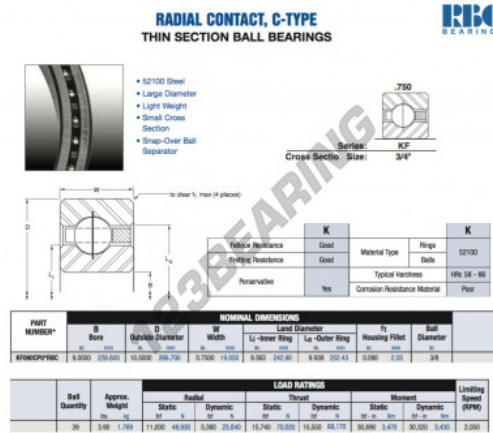

Rodamiento de bolas una hilera KF090-CP0-RBC - KF090-CP0-RBC

<https://www.123rodamiento.mx/rodamiento-cojinete/rodamiento-bola/una-hilera/kf090-cp0-rbc>

CARACTERÍSTICAS DEL PRODUCTO

Marca	RBC
Nº Ean13	3663952534572
Diámetro interior	228.6 mm
Diámetro exterior	266.7 mm
Espesor	19.05 mm
Peso	1769 g
Envasado	1