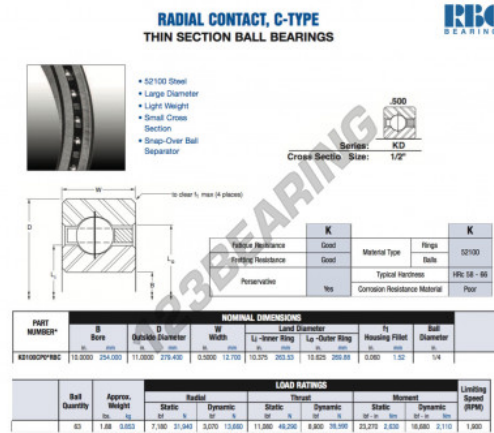

Rodamiento de bolas una hilera KD100-CP0-RBC - KD100-CP0-RBC

<https://www.123rodamiento.mx/rodamiento-cojinete/rodamiento-bola/una-hilera/kd100-cp0-rbc>

CARACTERÍSTICAS DEL PRODUCTO

Marca	RBC
N° Ean13	3663952534626
Diámetro interior	254 mm
Diámetro exterior	279.4 mm
Espesor	12.7 mm
Peso	853 g
Envasado	1