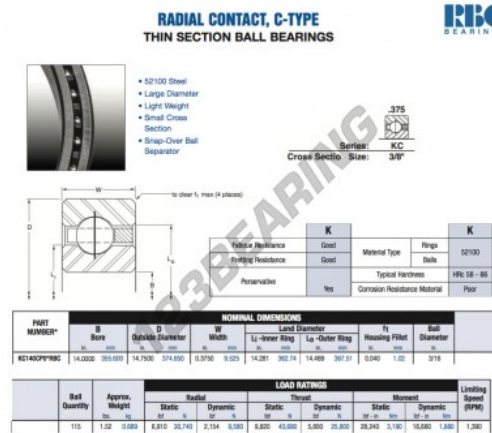

Rodamiento de bolas una hilera KC140-CP0-RBC - KC140-CP0-RBC

<https://www.123rodamiento.mx/rodamiento-cojinete/rodamiento-bola/una-hilera/kc140-cp0-rbc>

CARACTERÍSTICAS DEL PRODUCTO

Marca	RBC
N° Ean13	3663952534794
Diámetro interior	355.6 mm
Diámetro interior	14" inch
Diámetro exterior	374.65 mm
Diámetro exterior	14 3/4" inch
Espesor	9.525 mm
Espesor	3/8" inch
Peso	689 g
Envasado	1