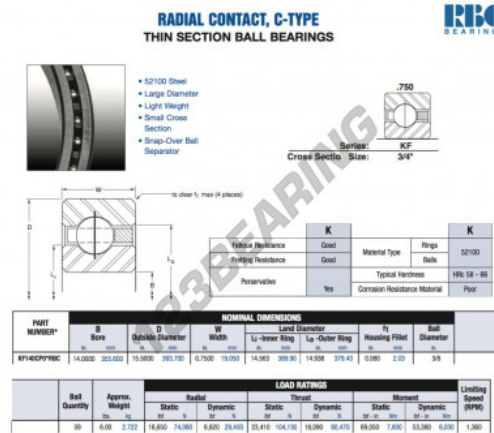

Rodamiento de bolas una hilera KF140-CP0-RBC - KF140-CP0-RBC

<https://www.123rodamiento.mx/rodamiento-cojinete/rodamiento-bola/una-hilera/kf140-cp0-rbc>

CARACTERÍSTICAS DEL PRODUCTO

Marca	RBC
Nº Ean13	3663952534817
Diámetro interior	355.6 mm
Diámetro exterior	393.7 mm
Espesor	19.05 mm
Peso	2722 g
Envasado	1