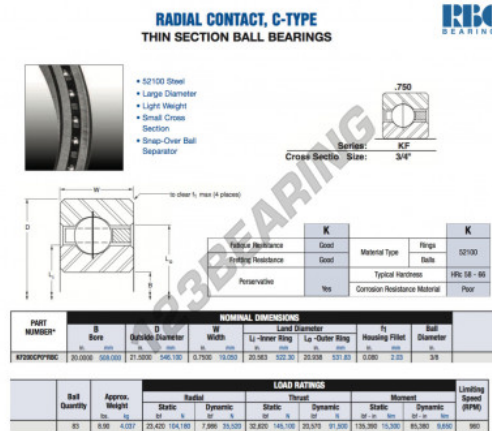

Rodamiento de bolas una hilera KF200-CP0-RBC - KF200-CP0-RBC

<https://www.123rodamiento.mx/rodamiento-cojinete/rodamiento-bola/una-hilera/kf200-cp0-rbc>

CARACTERÍSTICAS DEL PRODUCTO

Marca	RBC
N° Ean13	3663952534961
Diámetro interior	508 mm
Diámetro interior	20" inch
Diámetro exterior	546.1 mm
Diámetro exterior	21 1/2" inch
Espesor	19.05 mm
Espesor	3/4" inch
Peso	4037 g
Envasado	1