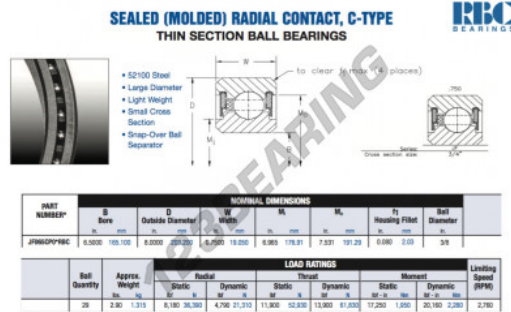

Rodamiento de bolas una hilera JF065-CP0-RBC - JF065-CP0-RBC

<https://www.123rodamiento.mx/rodamiento-cojinete/rodamiento-bola/una-hilera/jf065-cp0-rbc>

CARACTERÍSTICAS DEL PRODUCTO

Marca	RBC
N° Ean13	3663952538303
Diámetro interior	165.1 mm
Diámetro exterior	203.2 mm
Espesor	19.05 mm
Peso	1315 g
Envasado	1