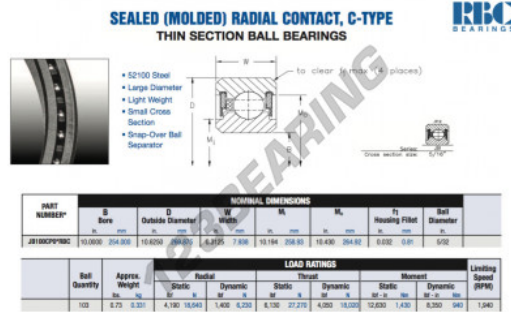

Rodamiento de bolas una hilera JB100-CP0-RBC - JB100-CP0-RBC

<https://www.123rodamiento.mx/rodamiento-cojinete/rodamiento-bola/una-hilera/jb100-cp0-rbc>

CARACTERÍSTICAS DEL PRODUCTO

Marca	RBC
N° Ean13	3663952538570
Diámetro interior	254 mm
Diámetro interior	10" inch
Diámetro exterior	269.875 mm
Diámetro exterior	10 5/8" inch
Espesor	7.938 mm
Espesor	5/16" inch
Peso	331 g
Envasado	1