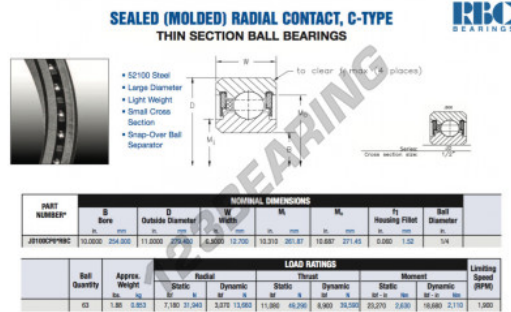

## Rodamiento de bolas una hilera JD100-CP0-RBC - JD100-CP0-RBC

<https://www.123rodamiento.mx/rodamiento-cojinete/rodamiento-bola/una-hilera/jd100-cp0-rbc>

### CARACTERÍSTICAS DEL PRODUCTO

|                   |               |
|-------------------|---------------|
| Marca             | RBC           |
| N° Ean13          | 3663952538594 |
| Diámetro interior | 254 mm        |
| Diámetro exterior | 279.4 mm      |
| Espesor           | 12.7 mm       |
| Peso              | 853 g         |
| Envasado          | 1             |