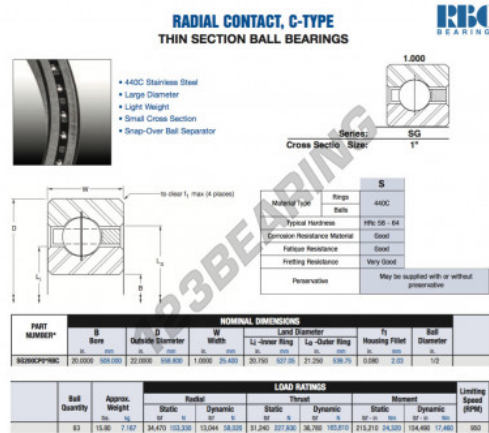

Rodamiento de bolas una hilera SG200-CP0-RBC - SG200-CP0-RBC

<https://www.123rodamiento.mx/rodamiento-cojinete/rodamiento-bola/una-hilera/sg200-cp0-rbc>

CARACTERÍSTICAS DEL PRODUCTO

Marca	RBC
N° Ean13	3663952548050
Diámetro interior	508 mm
Diámetro exterior	558.8 mm
Espesor	25.4 mm
Peso	7167 g
Envasado	1