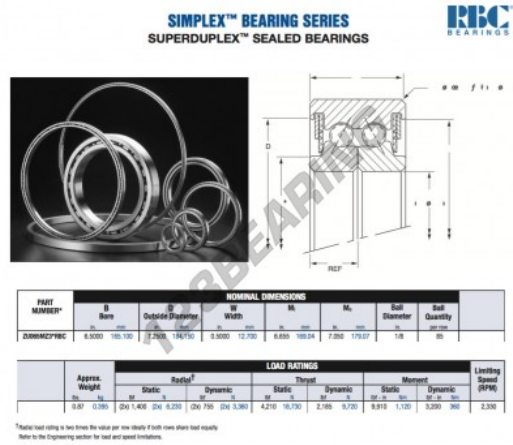

Rodamiento de bolas doble hilera ZU065-MZ3-RBC - ZU065-MZ3-RBC

<https://www.123rodamiento.mx/rodamiento-cojinete/rodamiento-bola/doble-hilera/zu065-mz3-rbc>

CARACTERÍSTICAS DEL PRODUCTO

Marca	RBC
N° Ean13	3663952554150
Diámetro interior	165.1 mm
Diámetro exterior	184.15 mm
Espesor	12.7 mm
Peso	395 g
Envasado	1