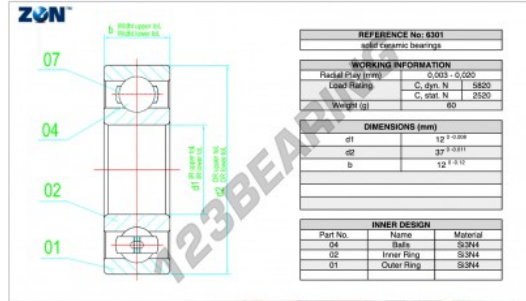

Rodamiento de bolas ceramica 6301-CE-SI3N4-PTFE-ZEN - 6301-CE-SI3N4-PTFE-ZEN

<https://www.123rodamiento.mx/rodamiento-cojinete/rodamiento-bola/ceramica/6301-ce-si3n4-ptfe-zen>

CARACTERÍSTICAS DEL PRODUCTO

Marca	ZEN
N° Ean13	3616060485717
Diámetro interior	12 mm
Diámetro exterior	37 mm
Espesor	12 mm
Envasado	1

contacto@123rodamiento.mx

+34 911 436 830

CRT4 de Lesquin 60 Rue Du Haut De Sainghin 59273 Fretin FRANCE