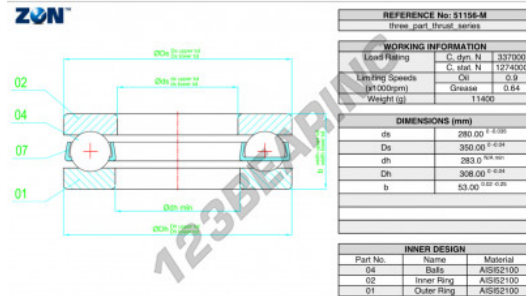

Rodamientos axiales 51156-M-ZEN - 51156-M-ZEN

<https://www.123rodamiento.mx/rodamiento-cojinete/rodamiento-bola/axiales/51156-m-zen>

CARACTERÍSTICAS DEL PRODUCTO

Marca	ZEN
N° Ean13	3616060503428
Diámetro interior	280 mm
Diámetro exterior	350 mm
Espesor	53 mm
Peso	11400 g
Carga dinámica	337 kN
Carga estática	1274 kN
Envasado	-