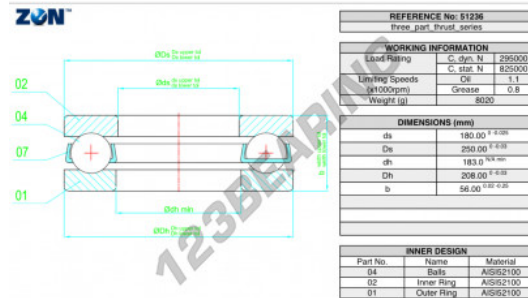

Rodamientos axiales 51236-ZEN - 51236-ZEN

<https://www.123rodamiento.mx/rodamiento-cojinete/rodamiento-bola/axiales/51236-zen>

CARACTERÍSTICAS DEL PRODUCTO

Marca	ZEN
N° Ean13	3616060503756
Diámetro interior	180 mm
Diámetro exterior	250 mm
Espesor	56 mm
Carga dinámica	295 kN
Carga estática	825 kN
Envasado	1