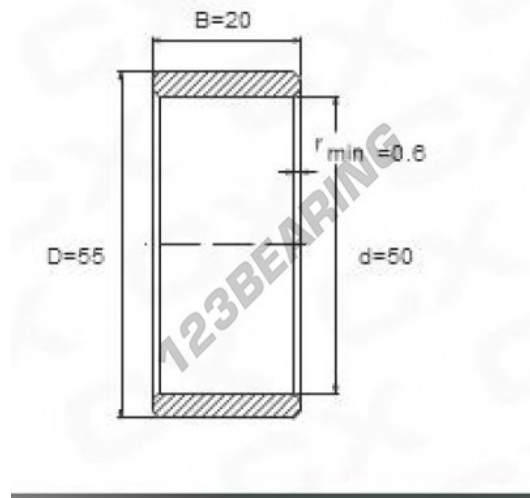

Aros interiores IR50-55-20 - IR50-55-20

<https://www.123rodamiento.mx/rodamiento-cojinete/rodamiento-agujas/aros-interiores/ir50-55-20>

CARACTERÍSTICAS DEL PRODUCTO

Marca	GEN
Diámetro interior	50 mm
Diámetro exterior	55 mm
Espesor	20 mm
Tipo	IR
Peso	63 g
Envasado	1