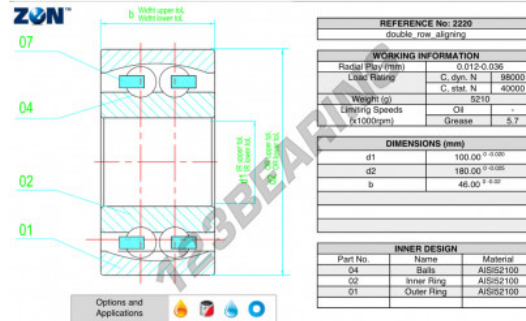

Rodamientos a rótula de bola 2220-ZEN - 2220-ZEN

<https://www.123rodamiento.mx/rodamiento-cojinete/rodamiento-bola/rotula/2220-zen>

CARACTERÍSTICAS DEL PRODUCTO

Marca	ZEN
N° Ean13	3616060505576
Diámetro interior	100 mm
Diámetro exterior	180 mm
Espesor	46 mm
Velocidad límite	5700 rpm
Carga dinámica	98 kN
Carga estática	40 kN
Envasado	1