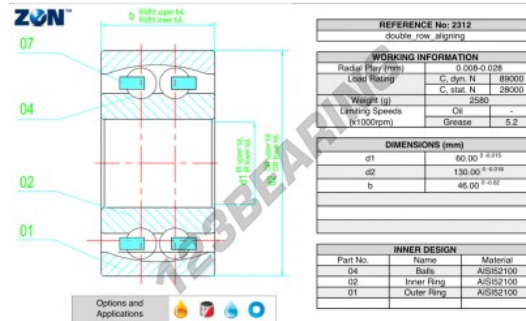

Rodamientos a rótula de bola 2312-ZEN - 2312-ZEN

<https://www.123rodamiento.mx/rodamiento-cojinete/rodamiento-bola/rotula/2312-zen>

CARACTERÍSTICAS DEL PRODUCTO

Marca	ZEN
N° Ean13	3616060505699
Diámetro interior	60 mm
Diámetro exterior	130 mm
Espesor	46 mm
Velocidad límite	5200 rpm
Peso	2612 g
Carga dinámica	89 kN
Carga estática	28 kN
Envasado	1