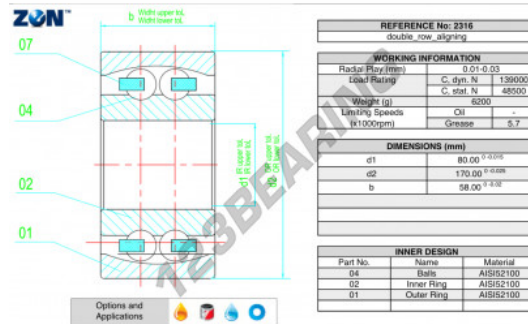

Rodamientos a rótula de bola 2316-ZEN - 2316-ZEN

<https://www.123rodamiento.mx/rodamiento-cojinete/rodamiento-bola/rotula/2316-zen>

CARACTERÍSTICAS DEL PRODUCTO

Marca	ZEN
N° Ean13	3616060505736
Diámetro interior	80 mm
Diámetro interior	3.15" inch
Diámetro exterior	170 mm
Diámetro exterior	6.693" inch
Espesor	58 mm
Espesor	2.283" inch
Velocidad límite	5700 rpm
Peso	5657 g
Carga dinámica	139 kN
Carga estática	48.5 kN
Envasado	1