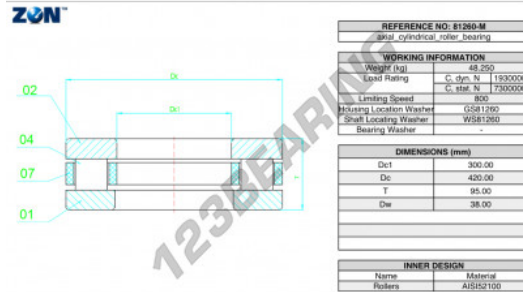

Rodamiento axial de rodillos 81260-M-ZEN - 81260-M-ZEN

<https://www.123rodamiento.mx/rodamiento-cojinete/rodamiento-rodillos/axiale/81260-m-zen>

CARACTERÍSTICAS DEL PRODUCTO

Marca	ZEN
N° Ean13	3616060508171
Diámetro interior	300 mm
Diámetro interior	11.811" inch
Diámetro exterior	420 mm
Diámetro exterior	16.535" inch
Espesor	95 mm
Espesor	3.74" inch
Velocidad límite	800 rpm
Carga dinámica	1930 kN
Carga estática	7300 kN
Envasado	1