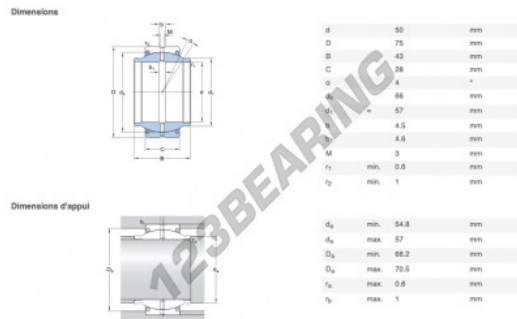

Rotulas GE GEM50-ES-2RS-SKF - GEM50-ES-2RS-SKF

<https://www.123rodamiento.mx/rodamiento-cojinete/rotulas/ge/gem50-es-2rs-skf>

CARACTERÍSTICAS DEL PRODUCTO

Marca	SKF
N° Ean13	7316577003362
Diámetro interior	50 mm
Diámetro exterior	75 mm
Espesor	43 mm
Tipo	GE
Peso	560 g
Hilo	NA
Lubricación	con
Envasado	1