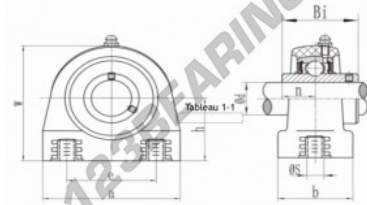

Cojinete 2 fijaciones PUCPA-202 - PUCPA-202

<https://www.123rodamiento.mx/rodamiento-cojinete/cojinete/cojinete-hierro-fundido-2-fijaciones/pucpa-202>

Tipo	Serie 02a		Dimensiones (mm)								Módulo (mm)	Módulo (mm)	Módulo (mm)
	15	20	d	d ₁	d ₂	d ₃	d ₄	d ₅	d ₆	d ₇			
PUCPA-202	15	20	15	33,3	35	44,5	50,8	74	80	12,7	0,13	15	20

CARACTERÍSTICAS DEL PRODUCTO

Marca	GEN
Diámetro del eje	15 mm
Nº de elementos de fijación	2
Sujeción	tornillo de bloqueo
Distancia del centro de fijación	50.8 mm
Material	PLÁSTICO
Peso	130 g
Envasado	1