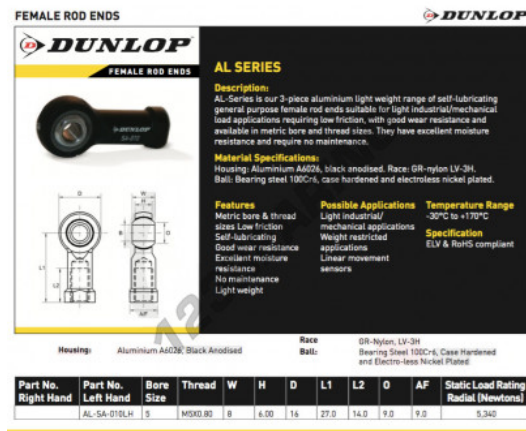

Rotulas SI

AL-SA-010-LH-DUNLOP - AL-SA-010-LH-DUNLOP

<https://www.123rodamiento.mx/rodamiento-cojinete/rotulas/si/al-sa-010-lh-dunlop>

CARACTERÍSTICAS DEL PRODUCTO

Marca	DUNLOP
N° Ean13	3616060556448
Diámetro interior	5 mm
Diámetro exterior	8 mm
Espesor	6 mm
Tipo	SI
Hilo	Rosca derecha
Lubricación	con
Envasado	1