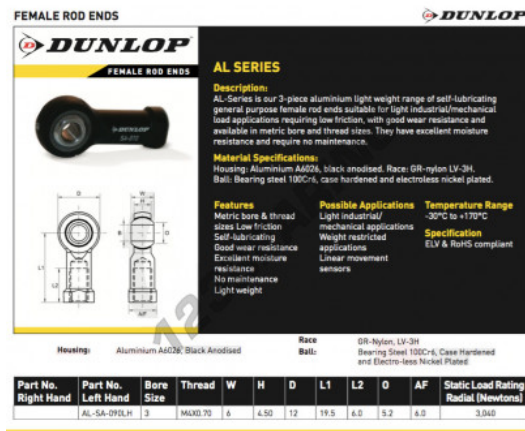

Rotulas SI

AL-SA-090-LH-DUNLOP - AL-SA-090-LH-DUNLOP

<https://www.123rodamiento.mx/rodamiento-cojinete/rotulas/si/al-sa-090-lh-dunlop>

CARACTERÍSTICAS DEL PRODUCTO

Marca	DUNLOP
N° Ean13	3616060556561
Diámetro interior	3 mm
Diámetro interior	0.118" inch
Diámetro exterior	6 mm
Diámetro exterior	0.236" inch
Espesor	4.5 mm
Espesor	0.177" inch
Tipo	SI
Hilo	Rosca derecha
Lubricación	con
Envasado	1