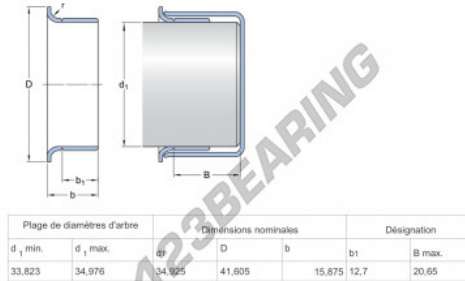

Speedi-Sleeve 99819-SKF - 99819-SKF

<https://www.123rodamiento.mx/junta-estanqueidad/accesorios/speedi-sleeve/99819-skf>

CARACTERÍSTICAS DEL PRODUCTO

Marca	SKF
N° Ean13	85311185677
Diámetro interior	34 mm
Diámetro interior	1.339" inch
Espesor	15.875 mm
Espesor	5/8" inch
Diámetro exterior	35.43 mm
Diámetro exterior	1.395" inch
Peso	55 g
Envasado	-
Estándar	Ninguna norma