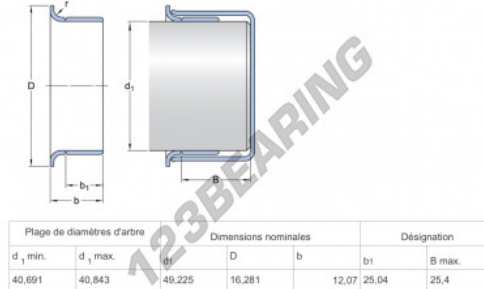

### CARACTERÍSTICAS DEL PRODUCTO

Marca	SKF
Nº Ean13	85311041447
Diámetro interior	40 mm
Espesor	16.281 mm
Peso	39 g
Envasado	1
Estándar	Ninguna norma

[contacto@123rodamiento.mx](mailto:contacto@123rodamiento.mx)