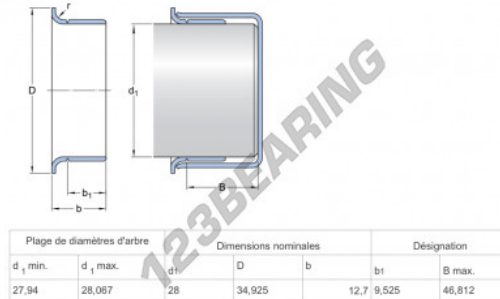

### CARACTERÍSTICAS DEL PRODUCTO

Marca	SKF
N° Ean13	85311041195
Diámetro interior	28 mm
Espesor	12 mm
Peso	47 g
Envasado	1

[contacto@123rodamiento.mx](mailto:contacto@123rodamiento.mx)

+34 911 436 830

CRT4 de Lesquin 60 Rue Du Haut De Sainghin 59273 Fretin FRANCE