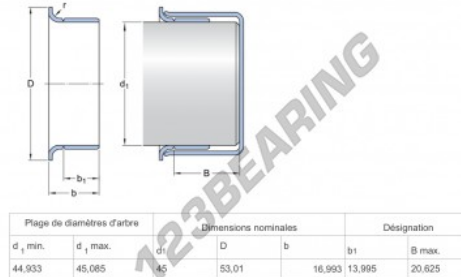

Speedi-Sleeve 99177-SKF - 99177-SKF

<https://www.123rodamiento.mx/junta-estanqueidad/accesorios/speedi-sleeve/99177-skf>

CARACTERÍSTICAS DEL PRODUCTO

Marca	SKF
N° Ean13	85311041577
Diámetro interior	44 mm
Espesor	16 mm
Peso	63 g
Envasado	1