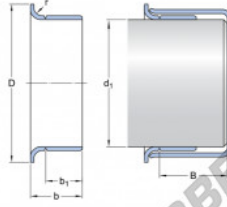

## Speedi-Sleeve 99831-SKF - 99831-SKF

<https://www.123rodamiento.mx/junta-estanqueidad/accesorios/speedi-sleeve/99831-skf>

Plage de diamètres d'arbre		Dimensions nominales			Désignation	
d <sub>1</sub> min.	d <sub>1</sub> max.	d <sub>1</sub>	D	b	b <sub>1</sub>	B max.
45,949	46,101	46,05	53,088	17,475	14,3	25,4

### CARACTERÍSTICAS DEL PRODUCTO

Marca	SKF
N° Ean13	3616060569462
Diámetro interior	46 mm
Espesor	17 mm
Peso	70 g
Envasado	1

[contacto@123rodamiento.mx](mailto:contacto@123rodamiento.mx)

+34 911 436 830

CRT4 de Lesquin 60 Rue Du Haut De Sainghin 59273 Fretin FRANCE