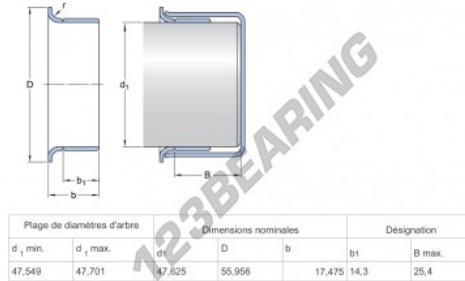

Speedi-Sleeve 99832-SKF - 99832-SKF

<https://www.123rodamiento.mx/junta-estanqueidad/accesorios/speedi-sleeve/99832-skf>

CARACTERÍSTICAS DEL PRODUCTO

Marca	SKF
N° Ean13	85311185844
Diámetro interior	47 mm
Espesor	17 mm
Envasado	1