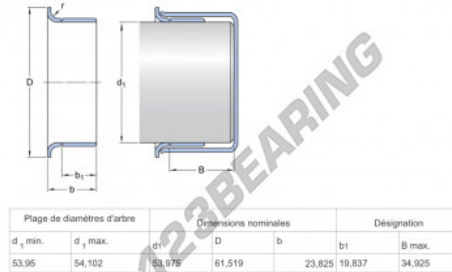

### CARACTERÍSTICAS DEL PRODUCTO

Marca	SKF
N° Ean13	3616060570482
Diámetro interior	53 mm
Espesor	23 mm
Envasado	1

[contacto@123rodamiento.mx](mailto:contacto@123rodamiento.mx)

+34 911 436 830

CRT4 de Lesquin 60 Rue Du Haut De Sainghin 59273 Fretin FRANCE