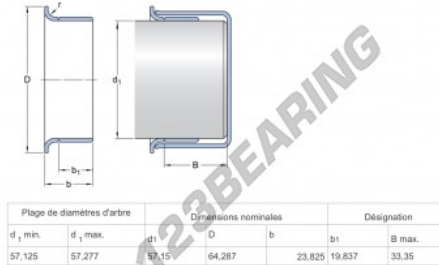

Speedi-Sleeve 57125-SKF - 57125-SKF

<https://www.123rodamiento.mx/junta-estanqueidad/accesorios/speedi-sleeve/57125-skf>

CARACTERÍSTICAS DEL PRODUCTO

Marca	SKF
N° Ean13	3616060570598
Diámetro interior	57 mm
Espesor	23 mm
Envasado	1