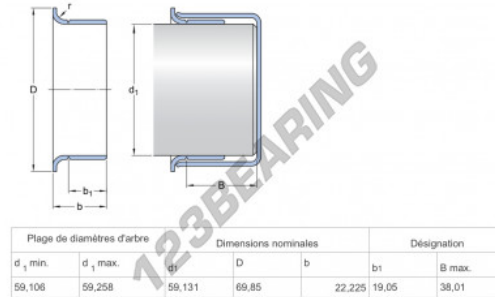

Speedi-Sleeve 99233-SKF - 99233-SKF

<https://www.123rodamiento.mx/junta-estanqueidad/accesorios/speedi-sleeve/99233-skf>

CARACTERÍSTICAS DEL PRODUCTO

Marca	SKF
N° Ean13	85311041850
Diámetro interior	59 mm
Espesor	22 mm
Envasado	1