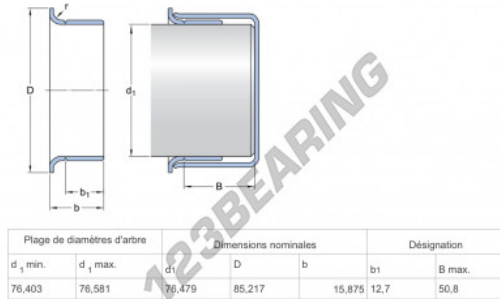

Speedi-Sleeve 99301-SKF - 99301-SKF

<https://www.123rodamiento.mx/junta-estanqueidad/accesorios/speedi-sleeve/99301-skf>

CARACTERÍSTICAS DEL PRODUCTO

Marca	SKF
N° Ean13	85311042284
Diámetro interior	76.479 mm
Espesor	15.875 mm
Envasado	1