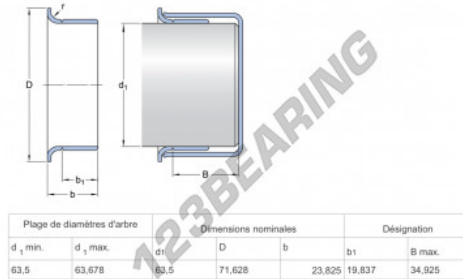

Speedi-Sleeve 99250-SKF - 99250-SKF

<https://www.123rodamiento.mx/junta-estanqueidad/accesorios/speedi-sleeve/99250-skf>

CARACTERÍSTICAS DEL PRODUCTO

Marca	SKF
N° Ean13	85311041966
Diámetro interior	63.5 mm
Espesor	23 mm
Peso	92 g
Envasado	1