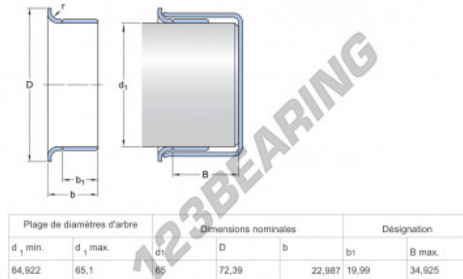

Speedi-Sleeve 99254-SKF - 99254-SKF

<https://www.123rodamiento.mx/junta-estanqueidad/accesorios/speedi-sleeve/99254-skf>

CARACTERÍSTICAS DEL PRODUCTO

Marca	SKF
N° Ean13	85311041997
Diámetro interior	65 mm
Espesor	22 mm
Peso	90 g
Envasado	1