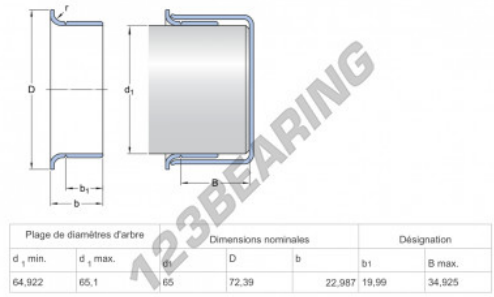

Speedi-Sleeve
99841-SKF - 99841-SKF

<https://www.123rodamiento.mx/junta-estanqueidad/accesorios/speedi-sleeve/99841-skf>

CARACTERÍSTICAS DEL PRODUCTO

Marca	SKF
N° Ean13	85311185936
Diámetro interior	65 mm
Espesor	22 mm
Envasado	1