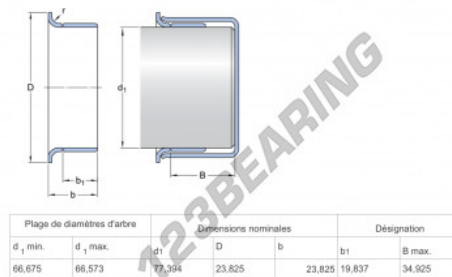

Speedi-Sleeve 99261-SKF - 99261-SKF

<https://www.123rodamiento.mx/junta-estanqueidad/accesorios/speedi-sleeve/99261-skf>

CARACTERÍSTICAS DEL PRODUCTO

Marca	SKF
N° Ean13	85311042031
Diámetro interior	66 mm
Espesor	23 mm
Envasado	1