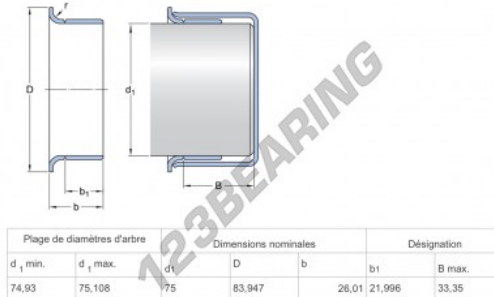

Speedi-Sleeve 99875-SKF - 99875-SKF

<https://www.123rodamiento.mx/junta-estanqueidad/accesorios/speedi-sleeve/99875-skf>

CARACTERÍSTICAS DEL PRODUCTO

Marca	SKF
N° Ean13	3616060571236
Diámetro interior	75 mm
Espesor	26 mm
Envasado	1