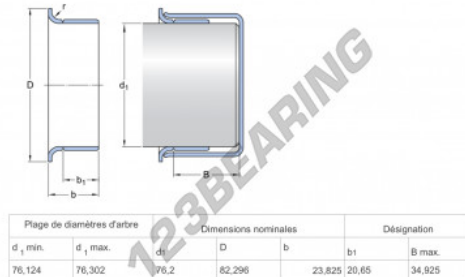

### CARACTERÍSTICAS DEL PRODUCTO

Marca	SKF
N° Ean13	85311042246
Diámetro interior	76 mm
Espesor	23 mm
Diámetro exterior	82.3 mm
Peso	112 g
Envasado	1
Estándar	Ninguna norma

[contacto@123rodamiento.mx](mailto:contacto@123rodamiento.mx)